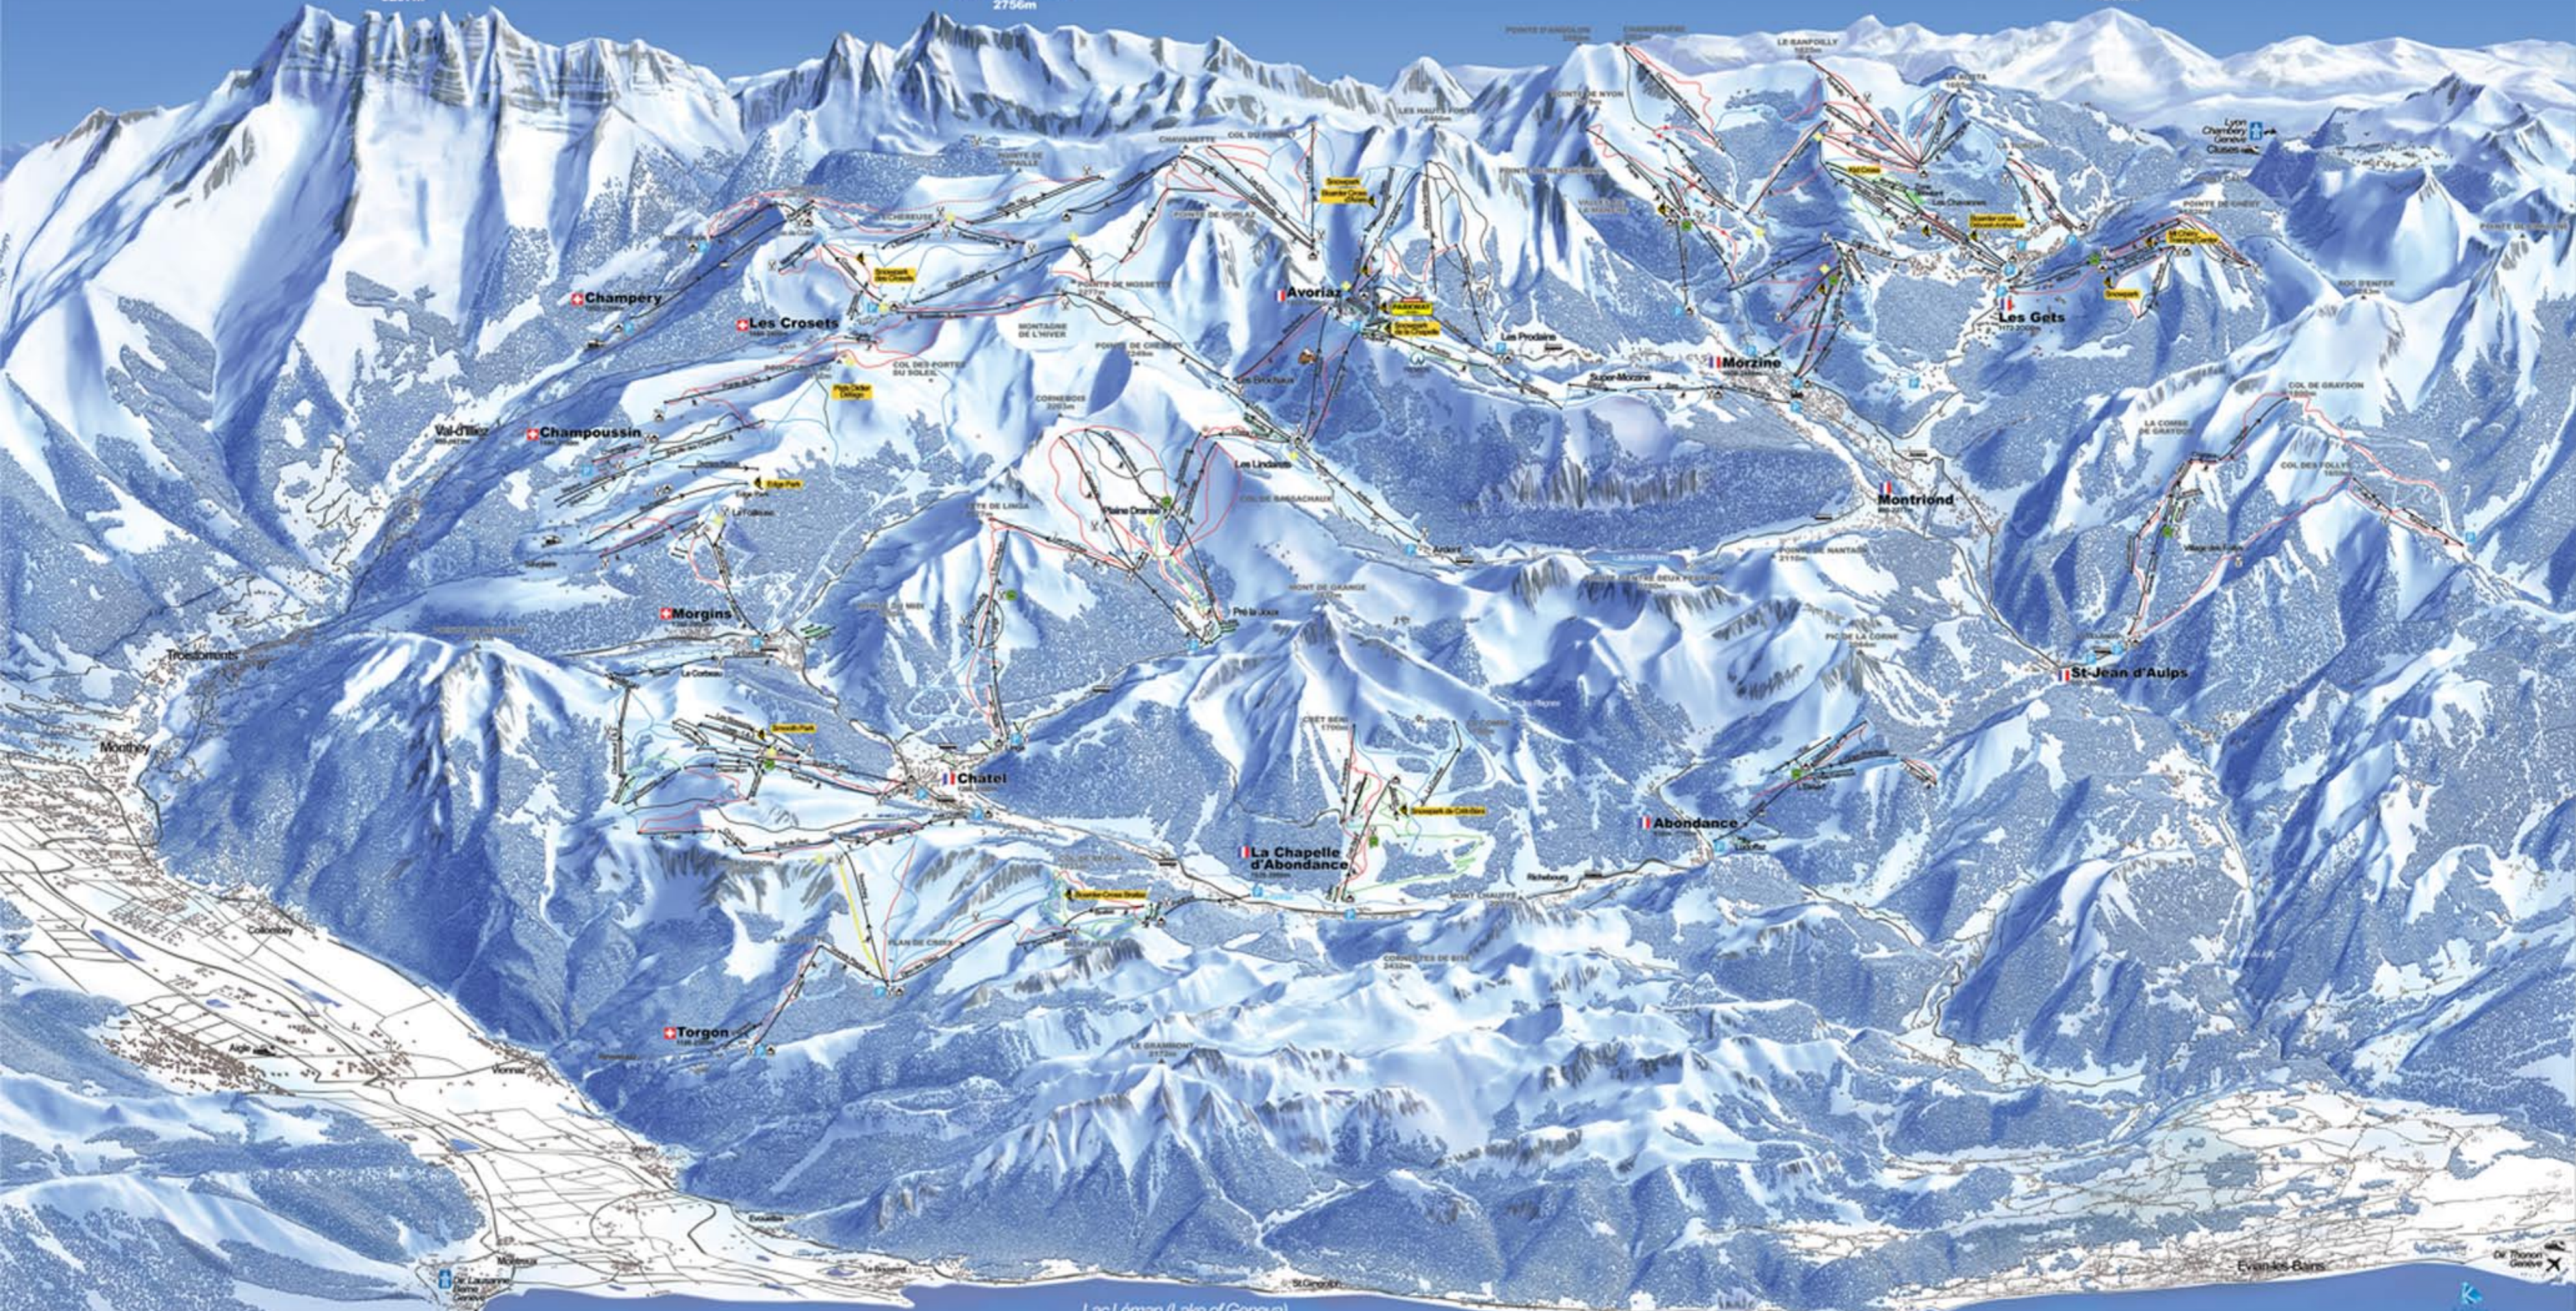

DENTS DU MIDI
3257m

DENTS BLANCHES
2756m

MONT BLANC
4808m

Lac Léman (Lake of Geneva)